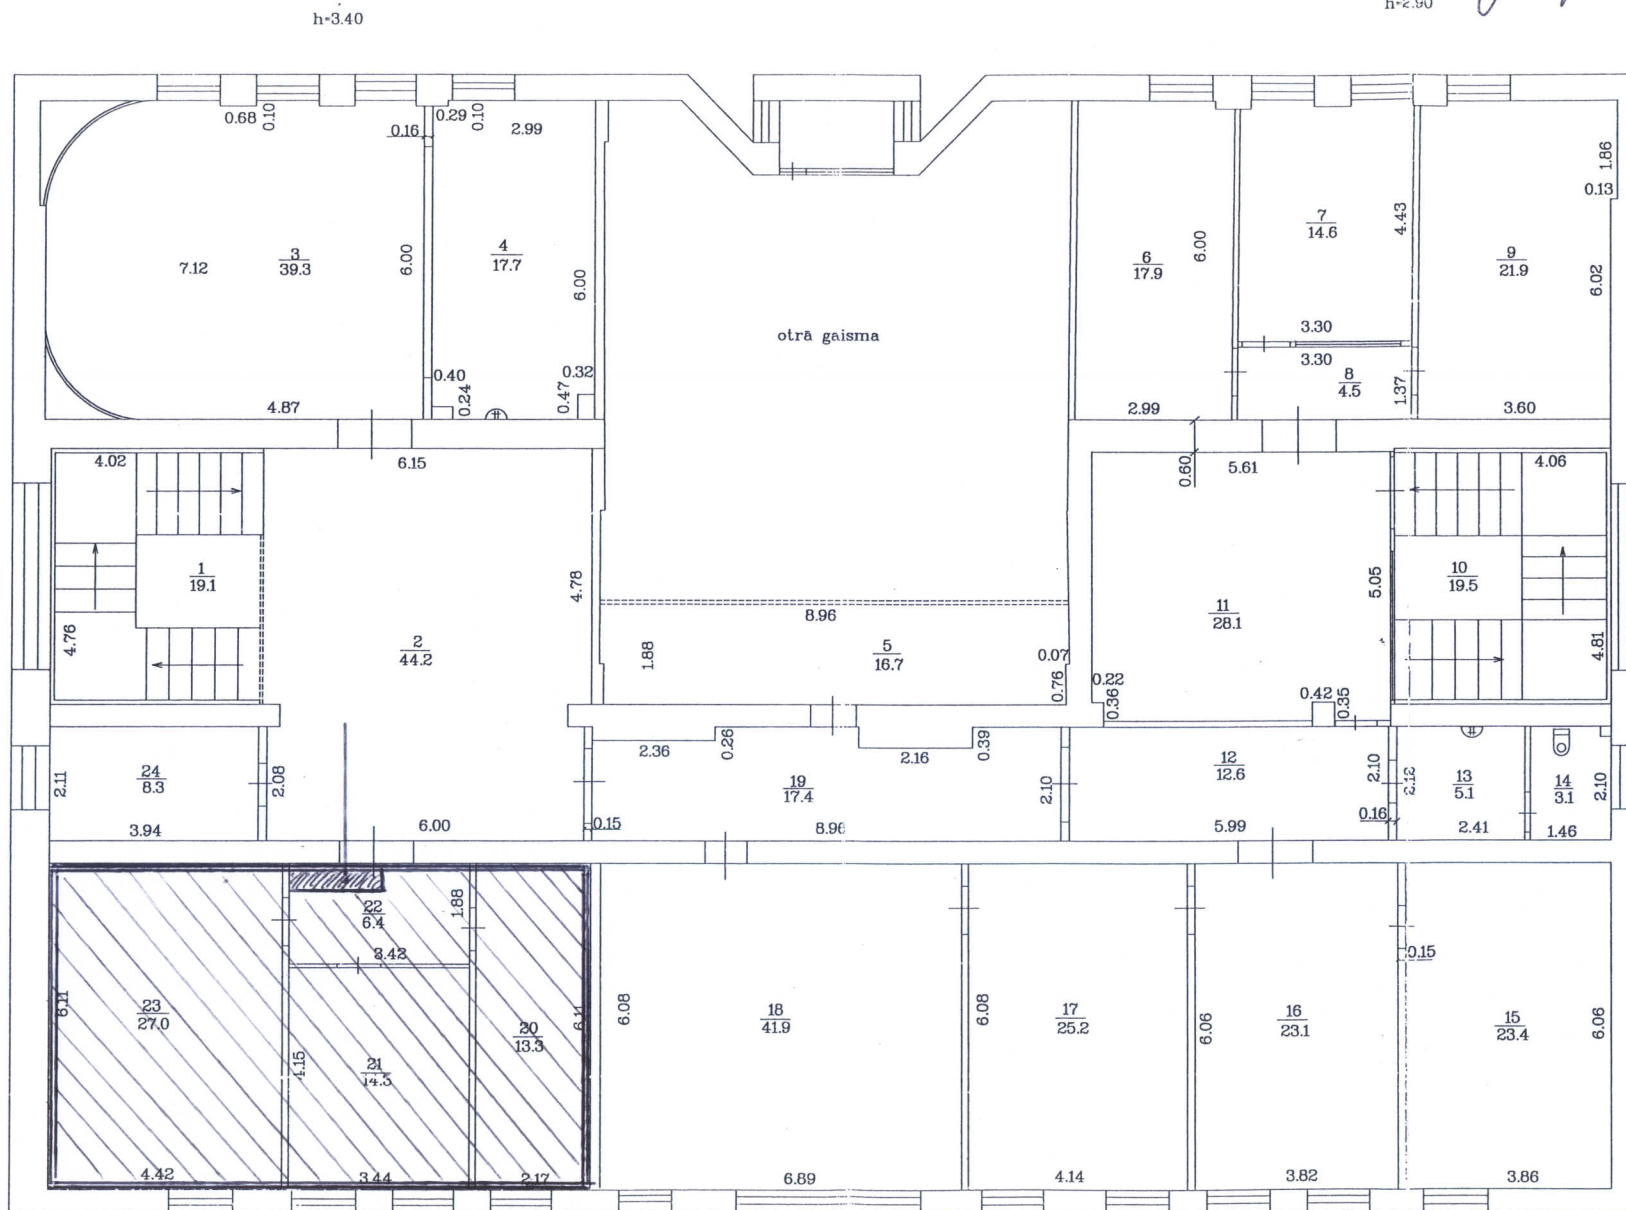

BUVES 2. STAVA PLĀNA ŠHEMA DAUGAUPĪLS DZIMTSARAKSTU NODAĢA
RAINA IELĀ 7, DAUGAVPILĒ

Mērogs 1:100

Rīves kadastra apzīmējums 0500 / 001 / 8201 / 001

BŪVES 1 STĀVA PLĀNA SHĒMA (K. VALDEMĀRA 1, DAUGAVPILS)

h=4.00

Mērogs 1:100

Būves kadastra apzīmējums 0500 / 001 / 5905 / 001

BŪVES _2_ STĀVA PLĀNA SHĒMA (K. VALDEMĀRA 1, DAUGAVPILS)

h=4.40
h=4.20
h=3.55

Mērogs 1:100

Būves kadastra apzīmējums 0500 / 001 / 5905 / 001

DAUGAUPILS PILSĒTAS domes PILSĒTPLĀNOŠANAS
UN BŪVNIECĪBAS DEPARTAMENTS, RAĪNA IELĀ 28, DAUGAUPILS

BŪVES 3. STĀVA PLANA SHĒMA

DAUGAUPILS BĀRĪNĪESAS TĒLPĀS,
RAINĀ IELĀ 27, DAUGAUPILS

Mērogs 1:100

Būves kadastra apzīmējums 0500 / 001 / 8201 / 001