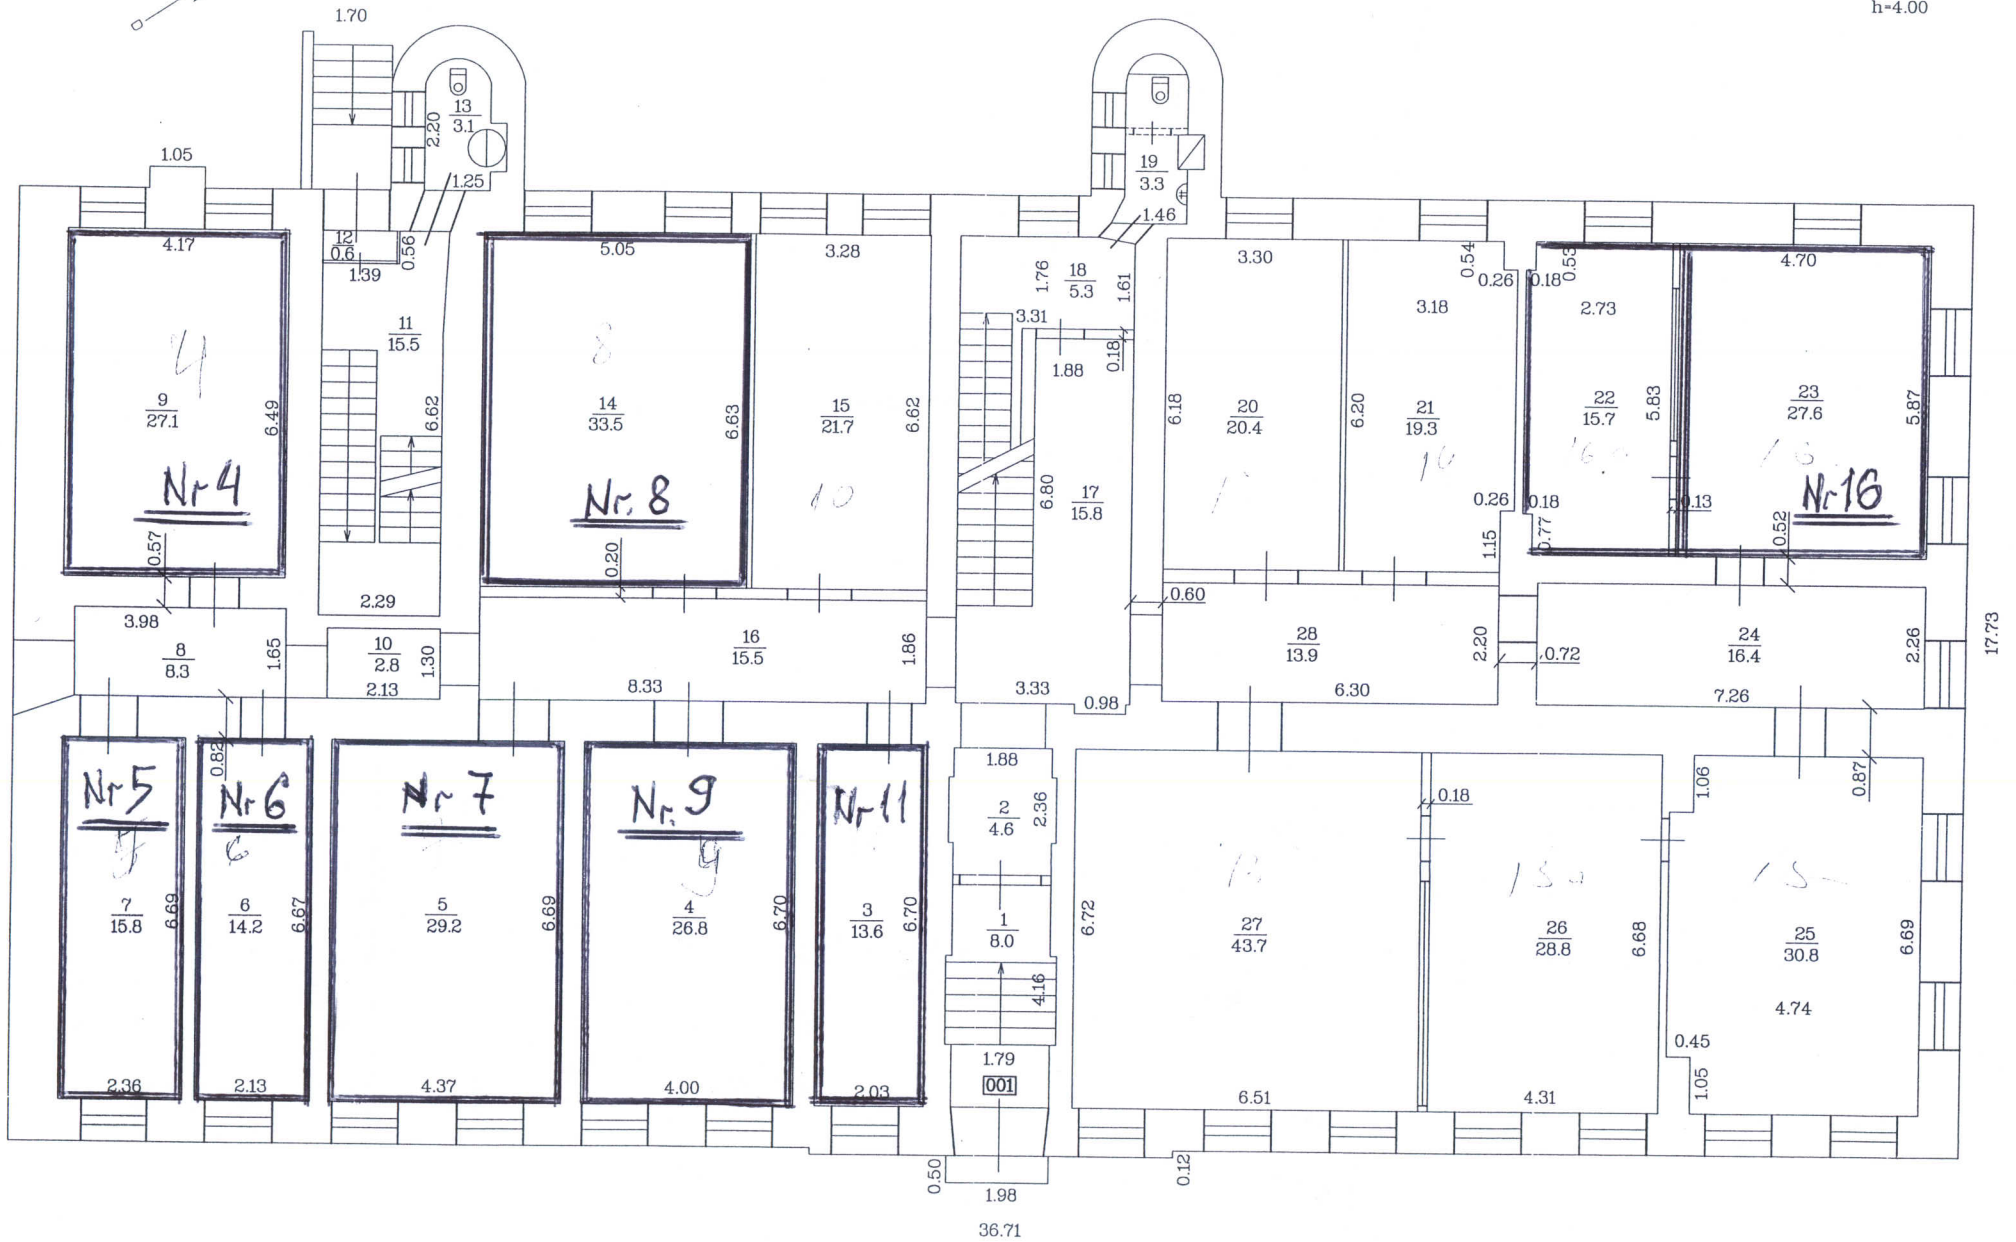

BUVES 2. STAVA PLĀNA ŠHEMA DAUGAUPĪLS DZIMTSARAKSTU NODAĢA
RAINA IELĀ 7, DAUGAVPILĒ

Mērogs 1:100

Rīves kadastra apzīmējums 0500 / 001 / 8201 / 001

BŪVES 1 STĀVA PLĀNA SHĒMA (K. VALDEMĀRA 1, DAUGAVPILS)

h=4.00

Mērogs 1:100

Būves kadastra apzīmējums 0500 / 001 / 5905 / 001

BŪVES _2_ STĀVA PLĀNA SHĒMA (K. VALDEMĀRA 1, DAUGAVPILS)

h=4.40
h=4.20
h=3.55

Mērogs 1:100

Būves kadastra apzīmējums 0500 / 001 / 5905 / 001

DAUGAUPILS PILSĒTAS domes PILSĒTPLĀNOŠANAS
UN BŪVNIECĪBAS DEPARTAMENTS, RAĪNA IELĀ 28, DAUGAUPILS

BŪVES 3. STĀVA PLANA SHĒMA

DAUGAUPILS BĀRĪNĪESAS TĒLPĀS,
RAINĀ IELĀ 27, DAUGAUPILS

Mērogs 1:100

Būves kadastra apzīmējums 0500 / 001 / 8201 / 001