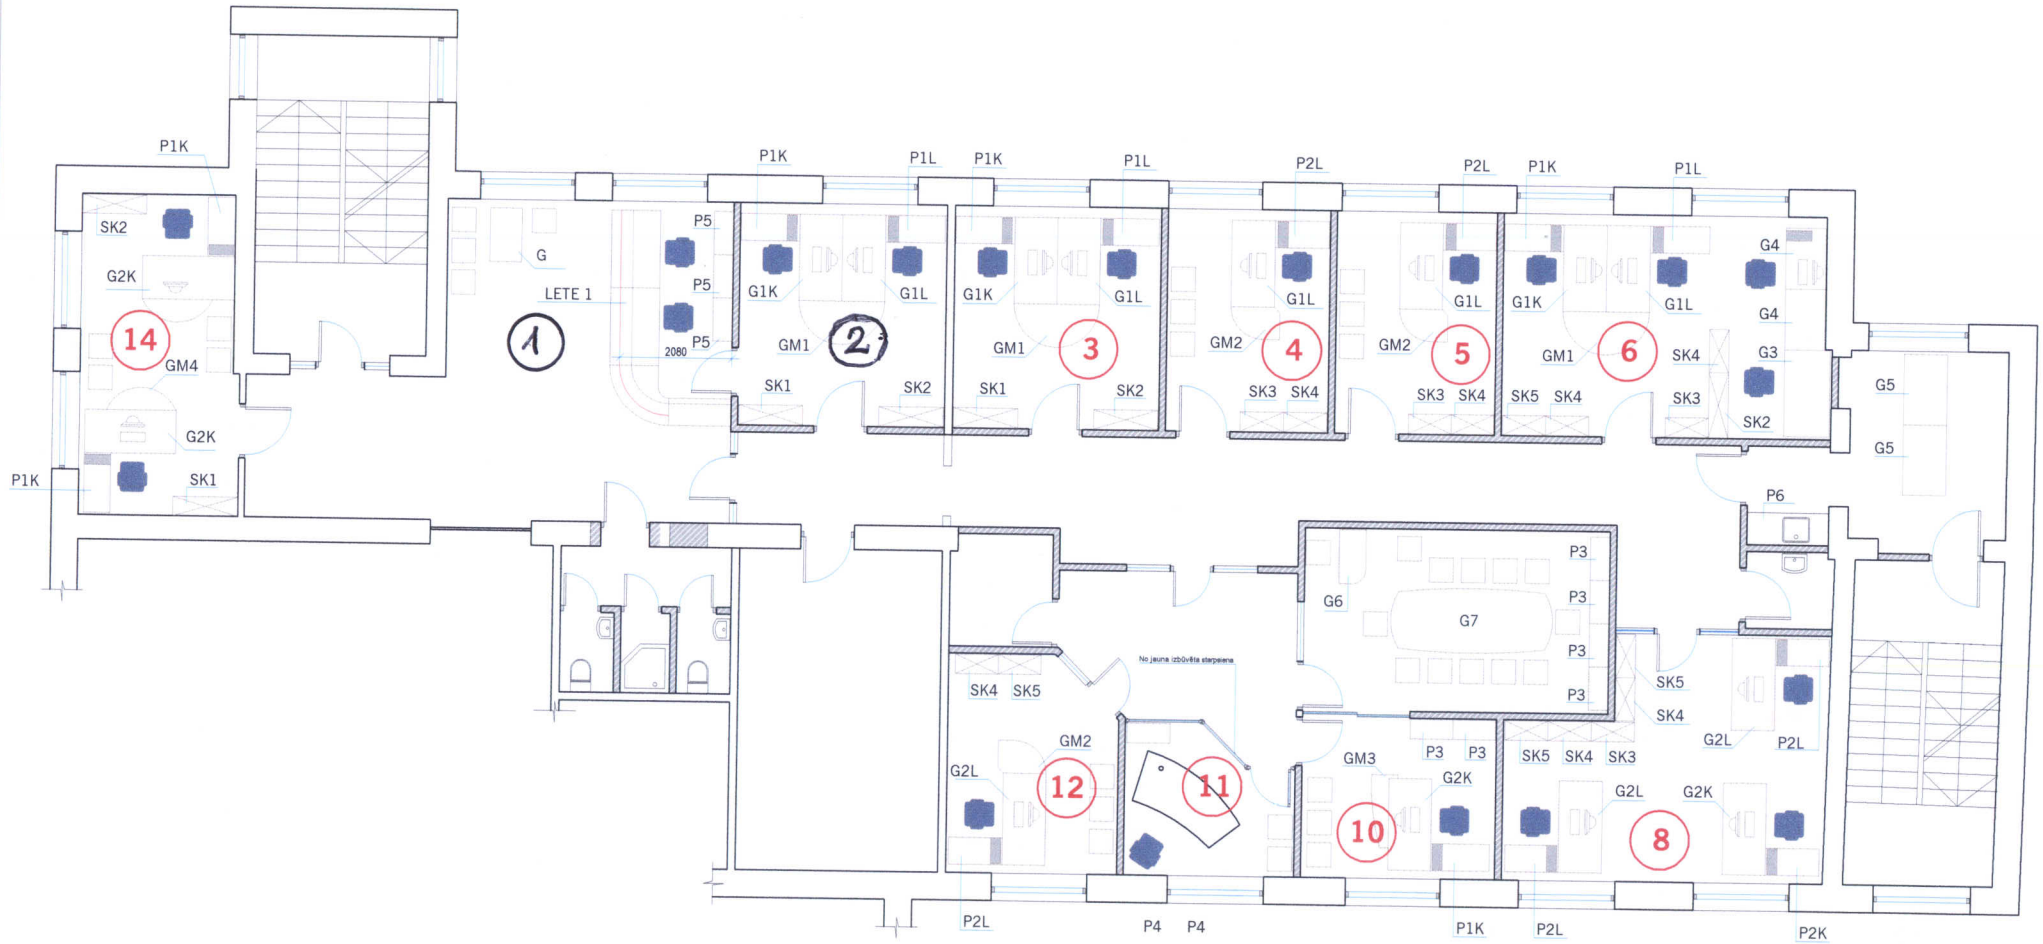

BUVES 2. STAVA PLĀNA ŠHEMA DAUGAUPĪLS DZIMTSARAKSTU NODAĢA
RAINA IELĀ 7, DAUGAVPILĒ

Mērogs 1:100

Rīves kadastra apzīmējums 0500 / 001 / 8201 / 001

BŪVES 1 STĀVA PLĀNA SHĒMA (K. VALDEMĀRA 1, DAUGAVPILS)

h=4.00

Mērogs 1:100

Būves kadastra apzīmējums 0500 / 001 / 5905 / 001

BŪVES _2_ STĀVA PLĀNA SHĒMA (K. VALDEMĀRA 1, DAUGAVPILS)

h=4.40
h=4.20
h=3.55

Mērogs 1:100

Būves kadastra apzīmējums 0500 / 001 / 5905 / 001

DAUGAUPILS PILSĒTAS domes PILSĒTPLĀNOŠANAS
UN BŪVNIECĪBAS DEPARTAMENTS, RAĪNA IELĀ 28, DAUGAUPILS

BŪVES 3. STĀVA PLANA SHĒMA

DAUGAUPILS BĀRĪNĪESAS TĒLPĀS,
RAINĀ IELĀ 27, DAUGAUPILS

Mērogs 1:100

Būves kadastra apzīmējums 0500 / 001 / 8201 / 001