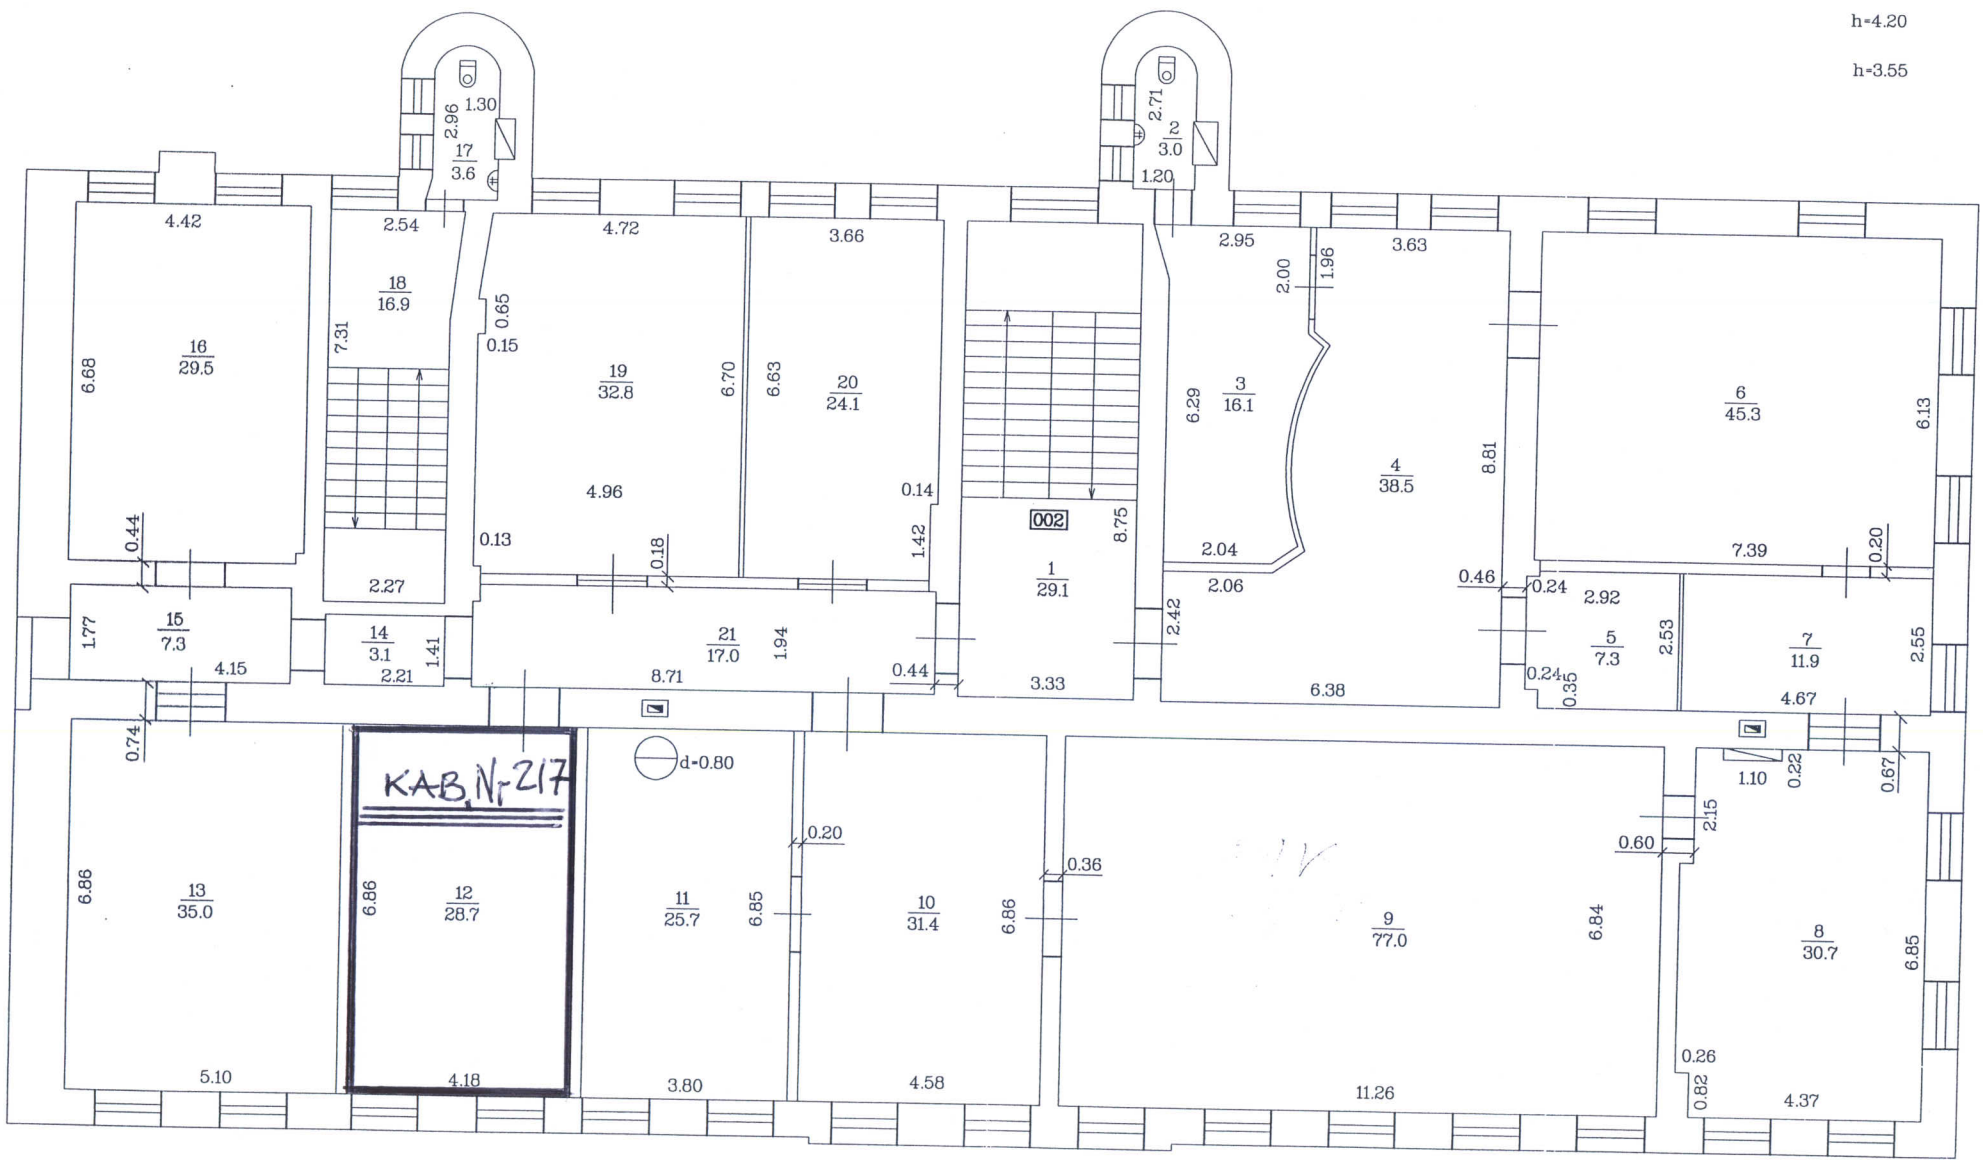

BUVES 2. STAVA PLĀNA ŠHEMA DAUGAUPĪLS DZIMTSARAKSTU NODAĢA
RAINA IELĀ 7, DAUGAVPILĒ

Mērogs 1:100

Rīves kadastra apzīmējums 0500 / 001 / 8201 / 001

BŪVES 1 STĀVA PLĀNA SHĒMA (K. VALDEMĀRA 1, DAUGAVPILS)

h=4.00

Mērogs 1:100

Būves kadastra apzīmējums 0500 / 001 / 5905 / 001

BŪVES _2_ STĀVA PLĀNA SHĒMA (K. VALDEMĀRA 1, DAUGAVPILS)

h=4.40
h=4.20
h=3.55

Mērogs 1:100

Būves kadastra apzīmējums 0500 / 001 / 5905 / 001

DAUGAUPILS PILSĒTAS domes PILSĒTPLĀNOŠANAS
UN BŪVNIECĪBAS DEPARTAMENTS, RAĪNA IELĀ 28, DAUGAUPILS

BŪVES 3. STĀVA PLANA SHĒMA

DAUGAUPILS BĀRĪNĪESAS TĒLPĀS,
RAINĀ IELĀ 27, DAUGAUPILS

Mērogs 1:100

Būves kadastra apzīmējums 0500 / 001 / 8201 / 001