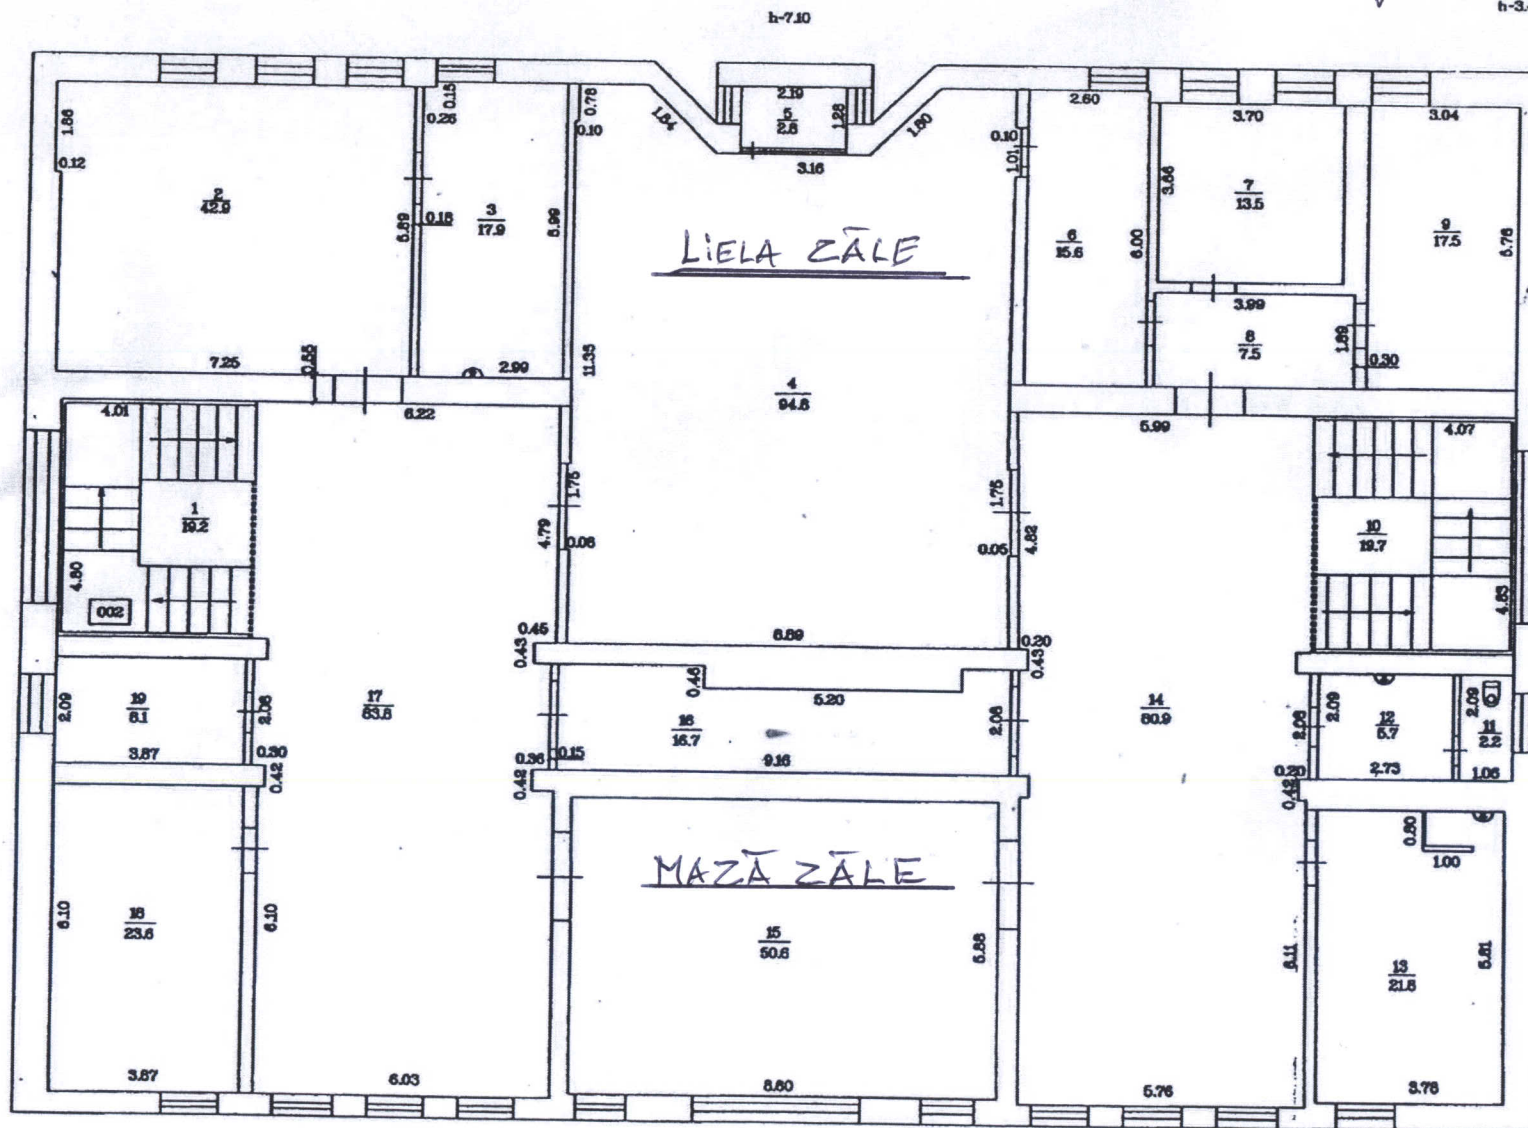

BUVES 2. STAVA PLĀNA ŠHEMA DAUGAUPĪLS DZIMTSARAKSTU NODAĢA
RAINA IELĀ 7, DAUGAVPILĒ

Mērogs 1:100

Rīves kadastra apzīmējums 0500 / 001 / 8201 / 001

BŪVES 1 STĀVA PLĀNA SHĒMA (K. VALDEMĀRA 1, DAUGAVPILS)

h=4.00

Mērogs 1:100

Būves kadastra apzīmējums 0500 / 001 / 5905 / 001

BŪVES _2_ STĀVA PLĀNA SHĒMA (K. VALDEMĀRA 1, DAUGAVPILS)

h=4.40
h=4.20
h=3.55

Mērogs 1:100

Būves kadastra apzīmējums 0500 / 001 / 5905 / 001

DAUGAUPILS PILSĒTAS domes PILSĒTPLĀNOŠANAS
UN BŪVNIECĪBAS DEPARTAMENTS, RAĪNA IELĀ 28, DAUGAUPILS

BŪVES 3. STĀVA PLANA SHĒMA

DAUGAUPILS BĀRĪNĪESAS TĒLPĀS,
RAINĀ IELĀ 27, DAUGAUPILS

Mērogs 1:100

Būves kadastra apzīmējums 0500 / 001 / 8201 / 001